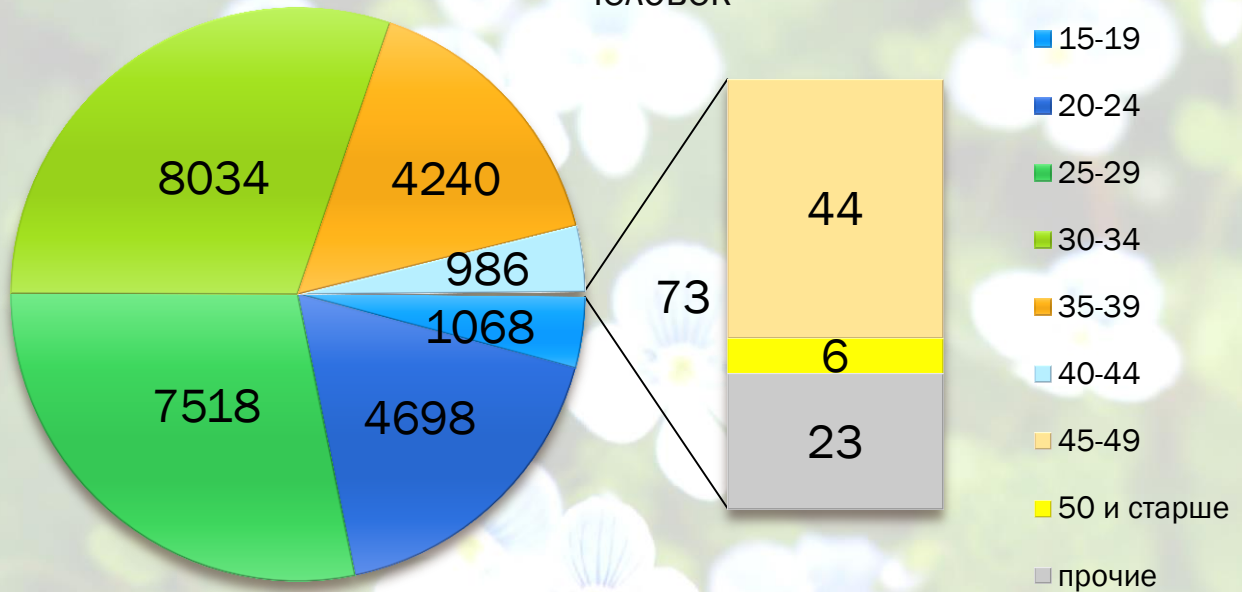

# 29 ноября – День матери

Число родившихся в Пермском крае в 2019 году, человек

Всего **26617** Девочки **12974** Мальчики **13643**

Родившиеся живыми по возрасту матери (лет) в 2019 году, человек

## Распределение родившихся по очередности рождения у матери за 2019 год, человек

Первыми	Вторыми	Третьими	Четвертыми	Пятыми и более
9482	10132	4876	1330	745

## Средний возраст матери при рождении детей в разные годы (лет)

Год рождения ребенка	1-й	2-й	3-й
	до 1994	19,1	20,0
1995-1999	21,4	23,1	24,0
2000-2004	22,8	25,6	27,0
2005-2009	24,2	27,9	29,5
2010-2014	25,7	29,3	31,5
2015-2017	26,6	30,6	32,9